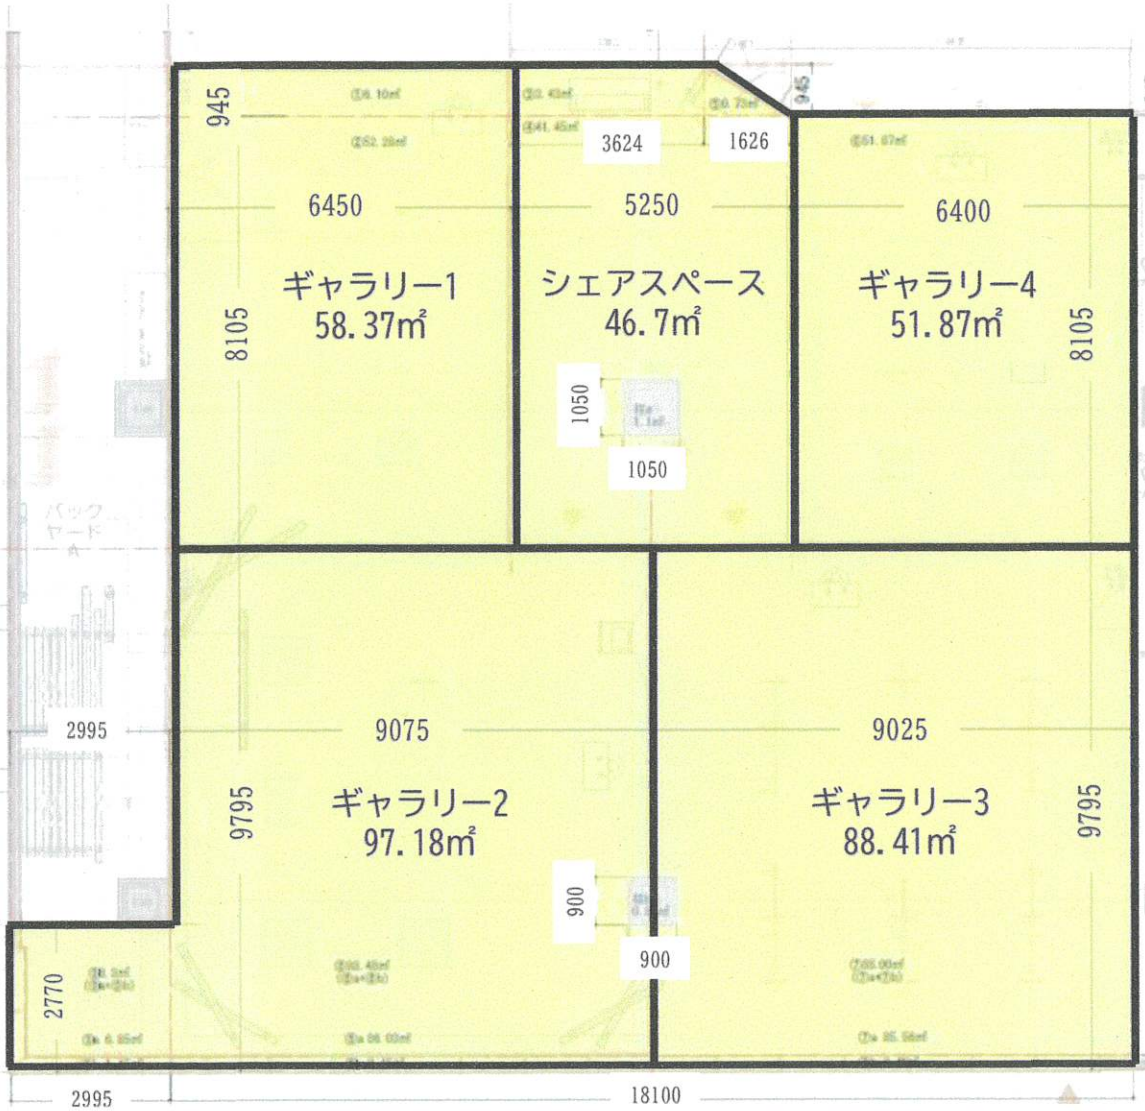

2 各ギャラリー面積

| 部屋名 | 面積 (柱含む) |
|---------|----------------------|
| シェアスペース | 46.70m ² |
| ギャラリー1 | 58.37m ² |
| ギャラリー2 | 97.18m ² |
| ギャラリー3 | 88.41m ² |
| ギャラリー4 | 51.87m ² |
| 計 | 342.53m ² |