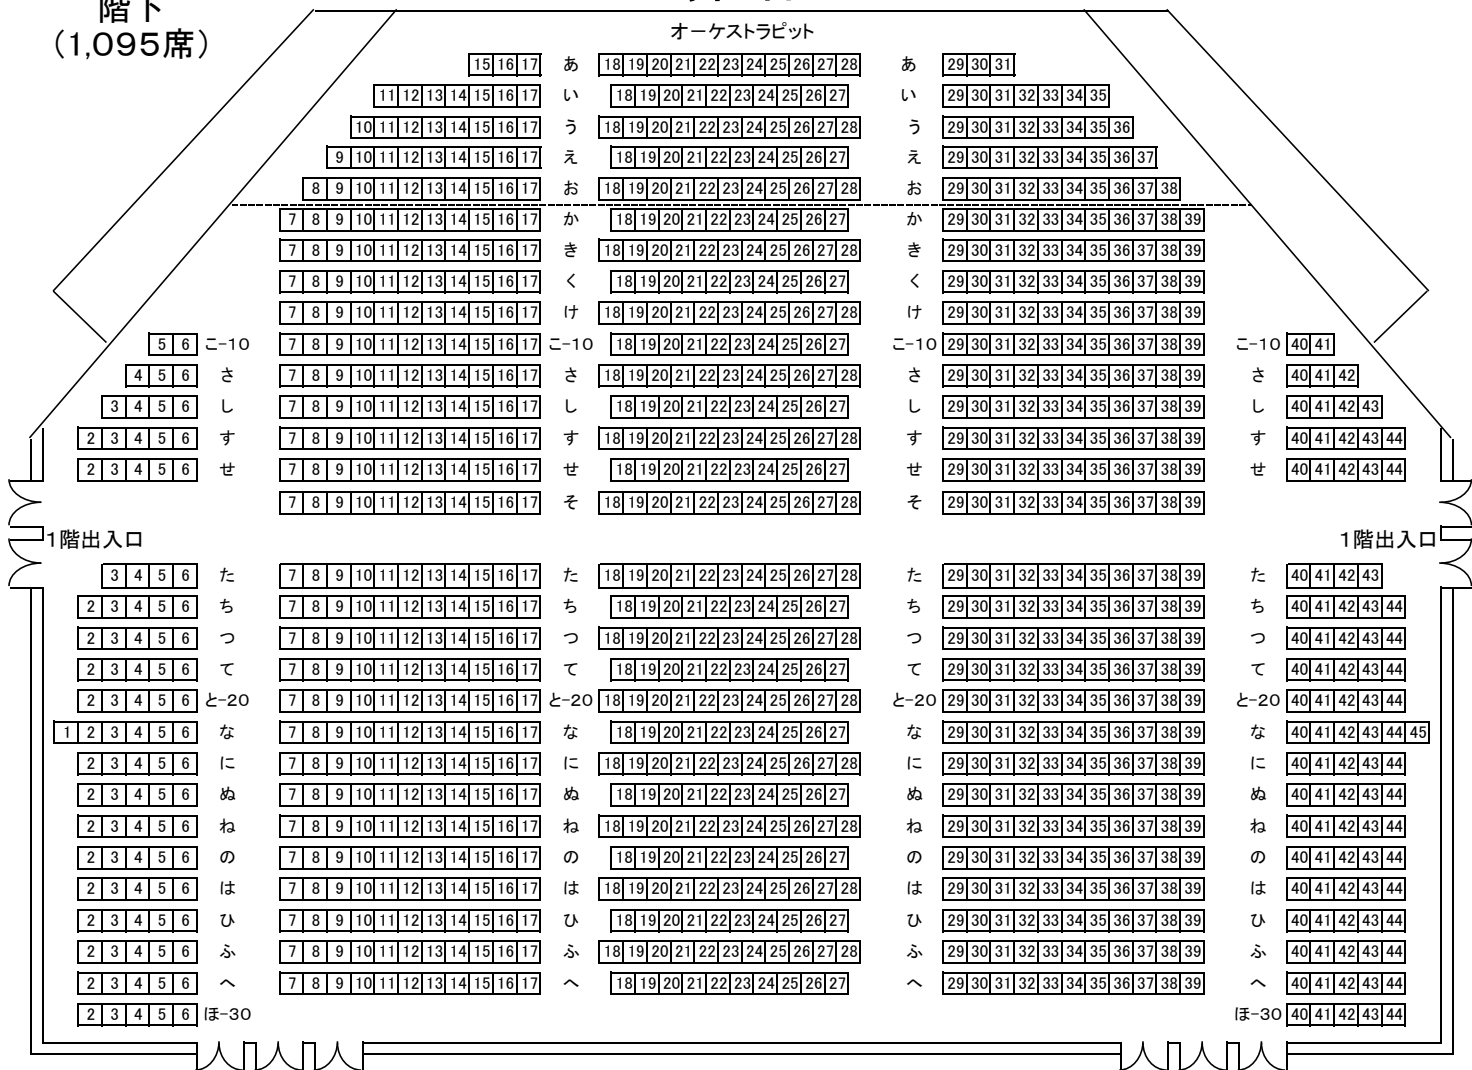

座席の配列は表記上直線配列となっていますが、実際の座席は湾曲配置となっています。

リンクステーションホール青森(青森市文化会館)大ホール座席表 (2,031)

舞台

オーケストラピット

階下
(1,095席)

2階出入口

2階出入口

階上
(936席)