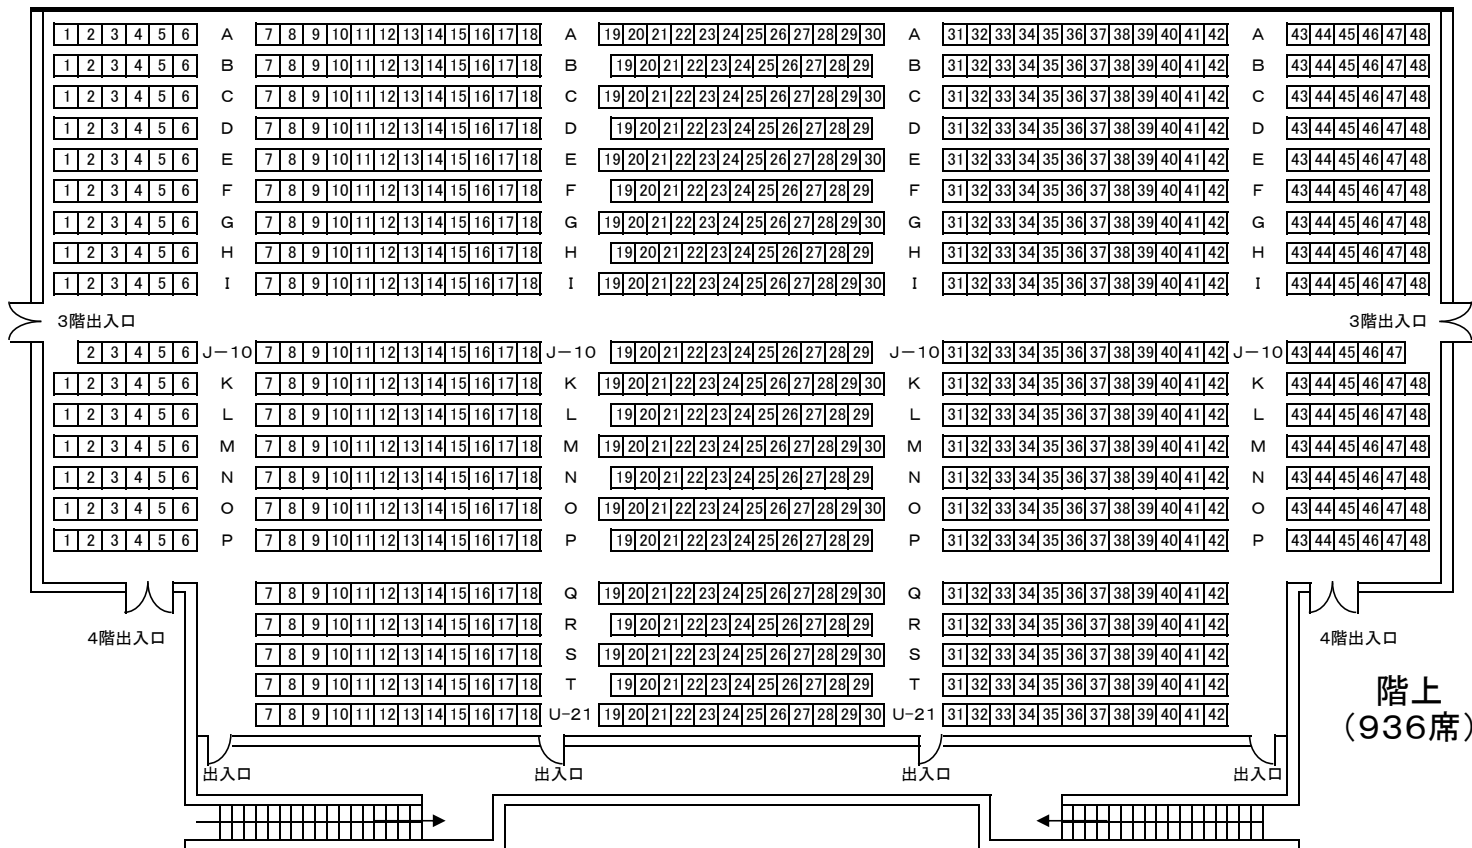

座席の配列は表記上直線配列となっていますが、実際の座席は湾曲配置となっています。

リンクステーションホール青森(青森市文化会館)大ホール座席表 (2,031)

舞台

オーケストラピット

階下
(1,095席)

2階出入口

2階出入口

階上
(936席)