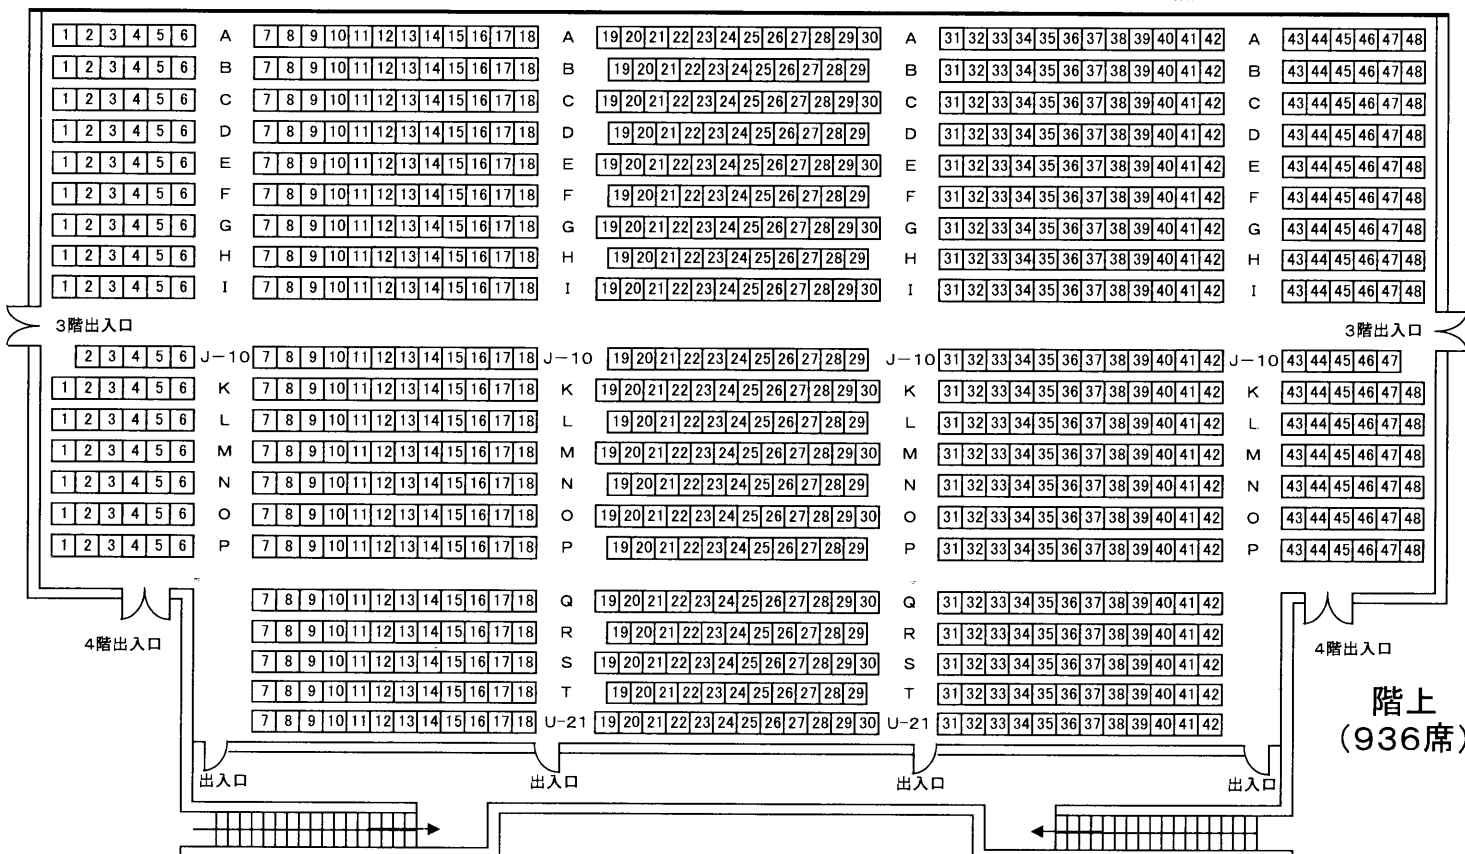

座席の列は表記上直線配置となっていますが、実際の座席は湾曲配置となっています。

リンクステーションホール青森 (青森市文化会館) 大ホール座席表 (2,031席)

舞台

オーケストラピット

階下
(1,095席)

2階出入口

2階出入口

階上
(936席)