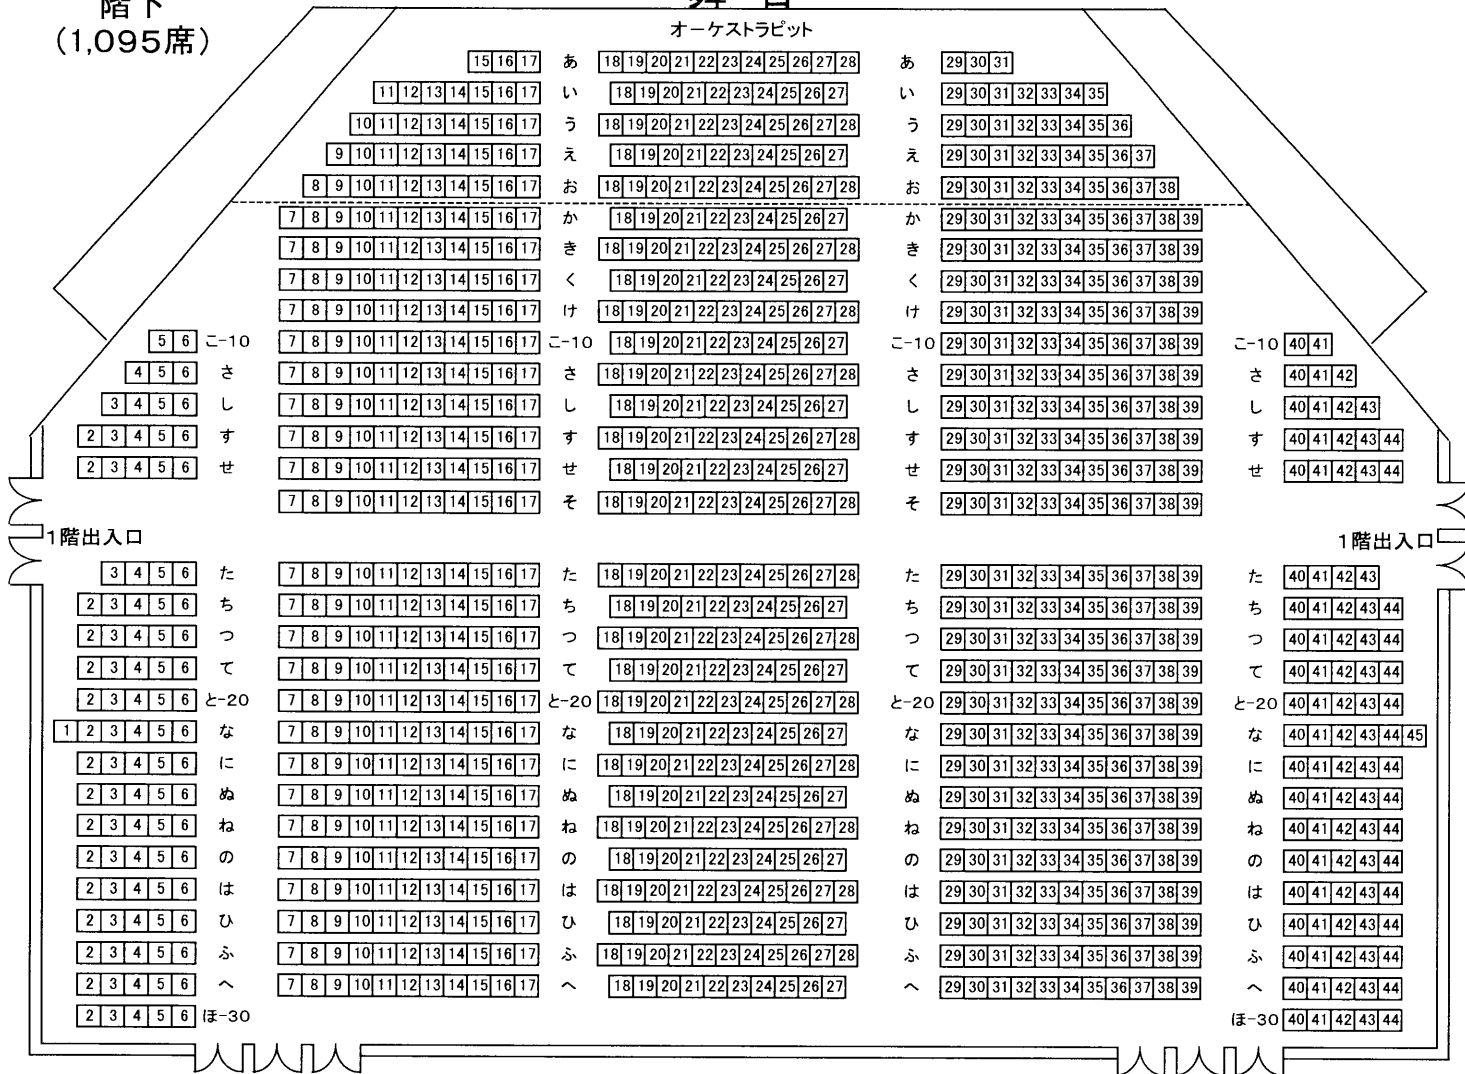

座席の列は表記上直線配置となっていますが、実際の座席は湾曲配置となっています。

リンクステーションホール青森 (青森市文化会館) 大ホール座席表 (2,031席)

舞台

オーケストラピット

階下
(1,095席)

2階出入口

2階出入口

階上
(936席)