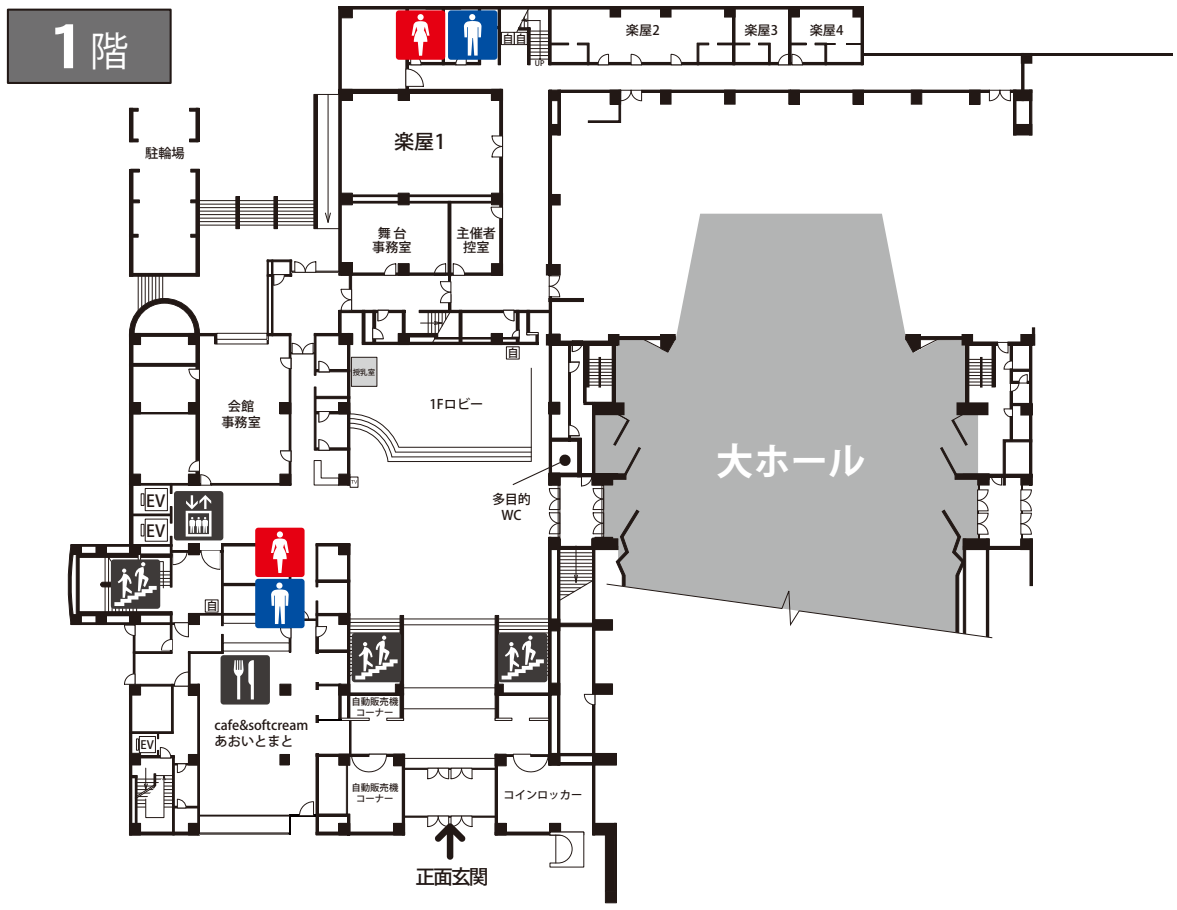

リンクステーションホール青森 会場案内

- エレベーター Elevator
- 階段 Stairs
- 女性用トイレ Women's WC
- 男性用トイレ Men's WC
- あおいとまと cafe&softcream