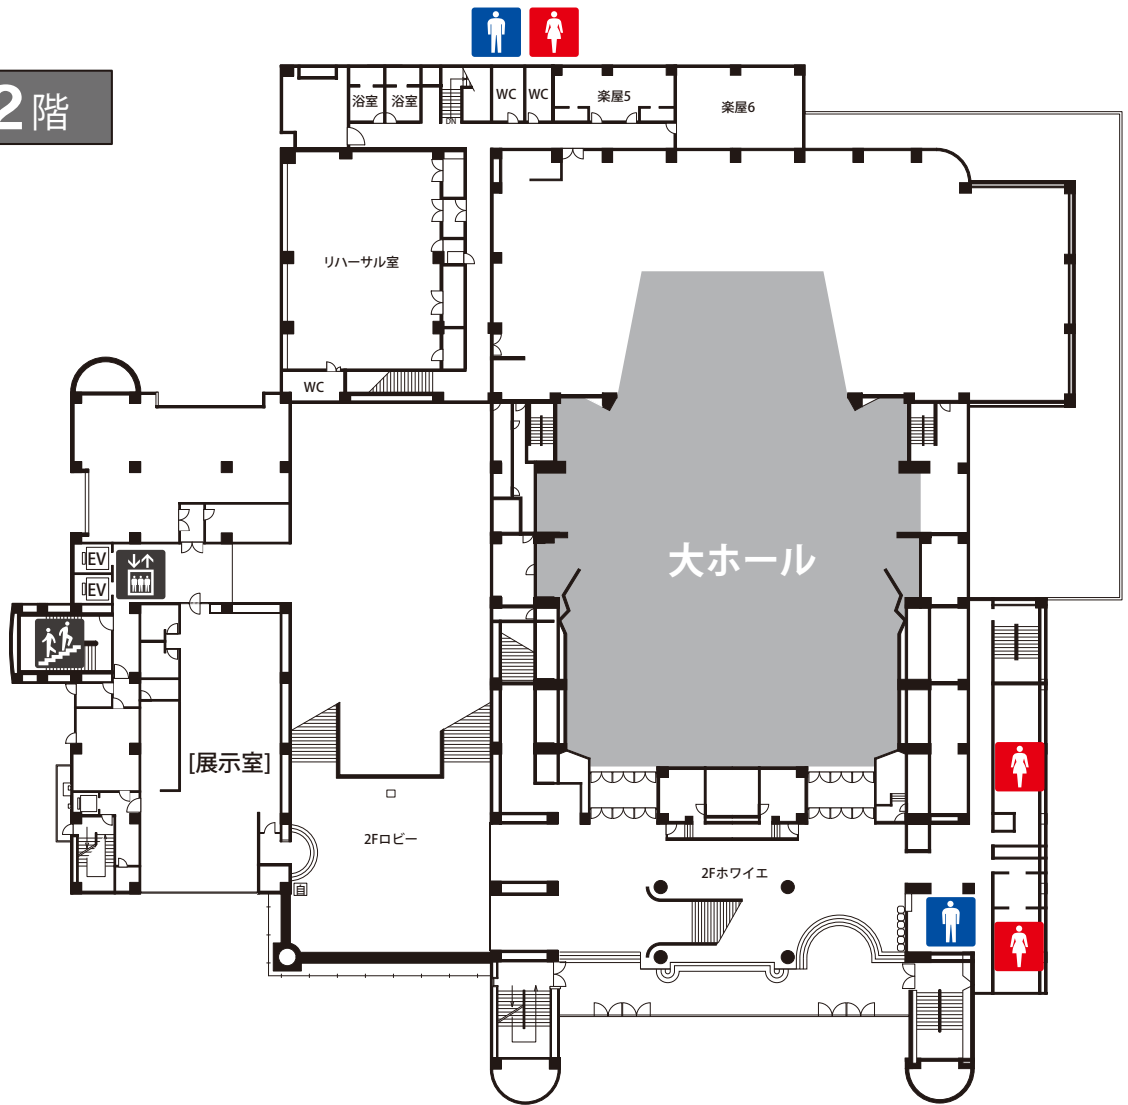

リンクステーションホール青森 会場案内

2階

- エレベーター Elevator
- 階段 Stairs
- 女性用トイレ Women's WC
- 男性用トイレ Men's WC
- あおいとまと cafe&softcream