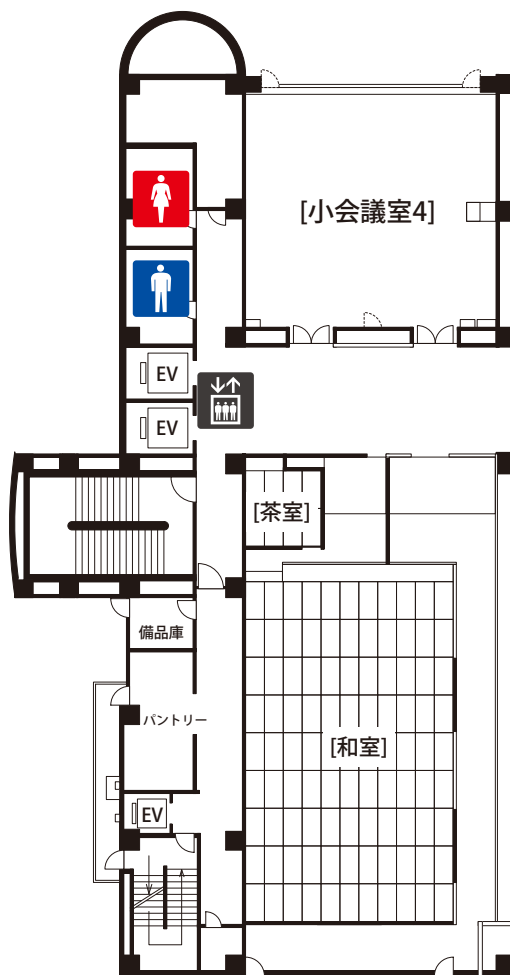

リンクステーションホール青森 会場案内

3階

-  エレベーター Elevator
-  階段 Stairs
-  女性用トイレ Women's WC
-  男性用トイレ Men's WC
-  レストラン Restaurant