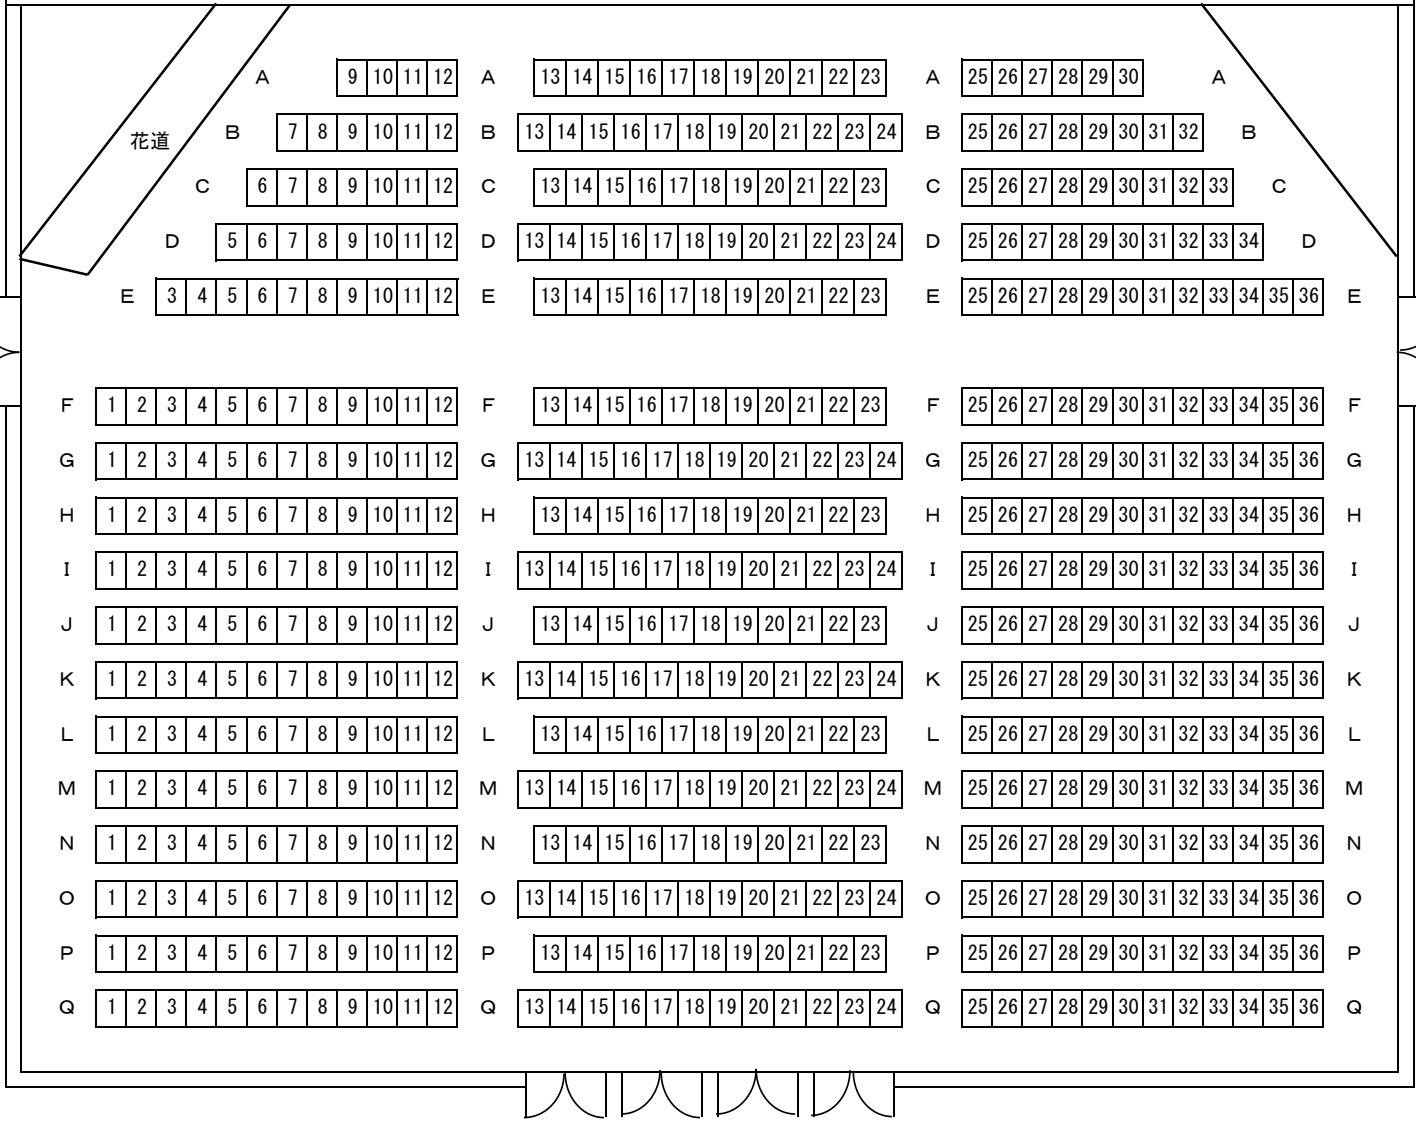

青森市民ホール座席表 (813席 Ver.)

1階客席 (563席)

※座席数は催物により変わります。

舞 台

2階客席 (250席)