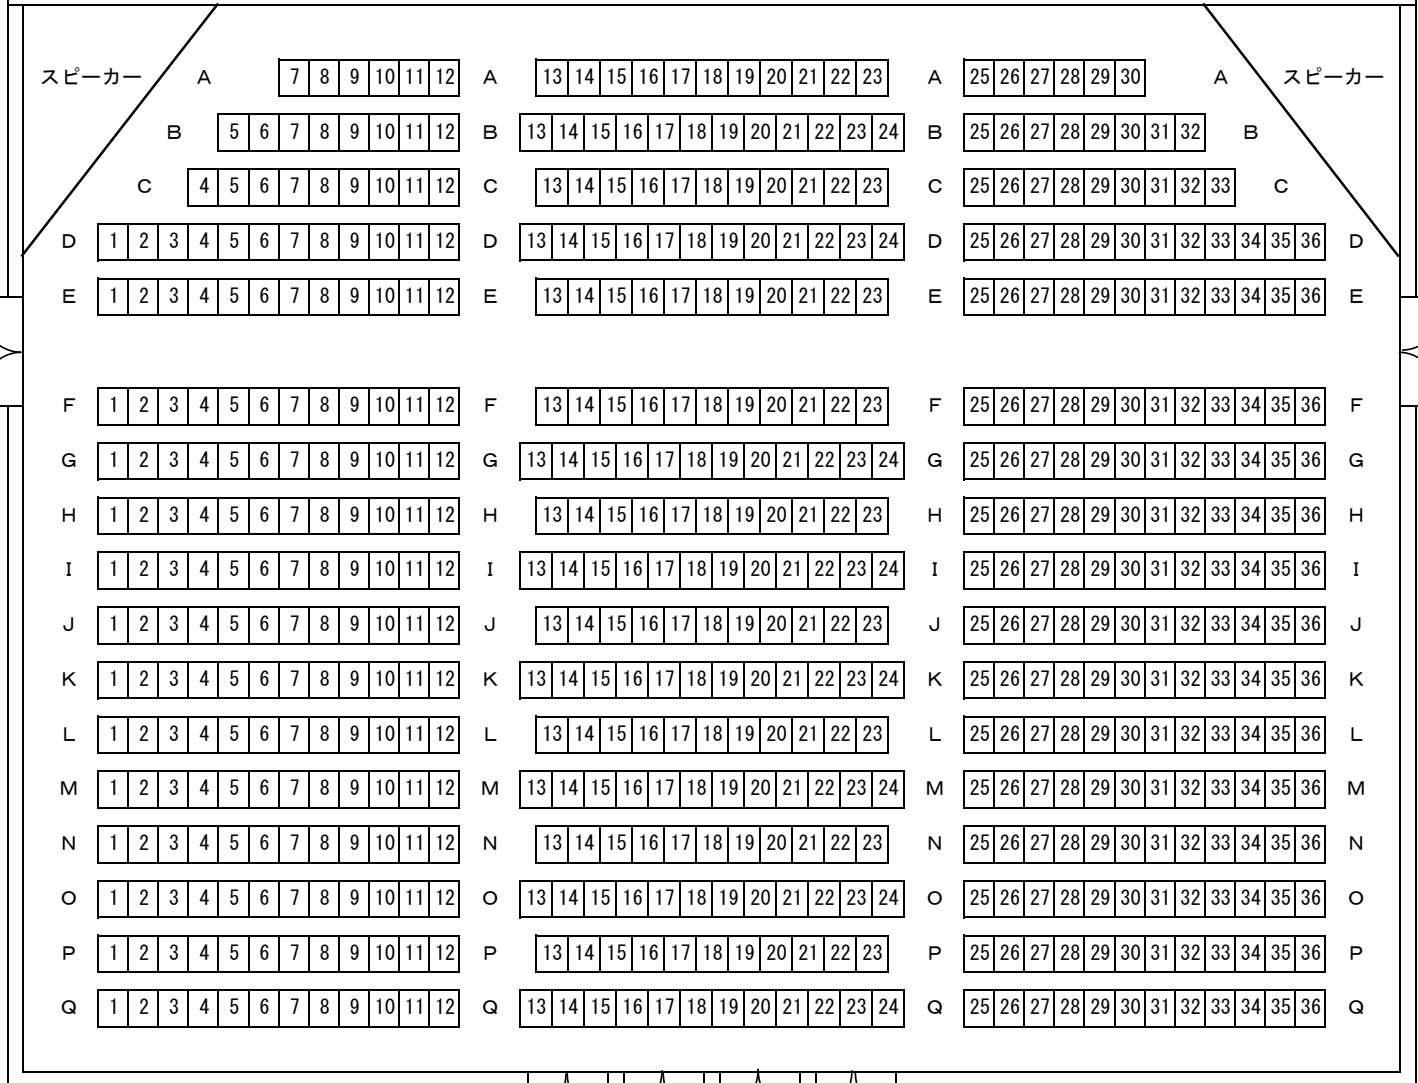

青森市民ホール座席表 (827席 Ver.)

1階客席 (577席)

※座席数は催物により変わります。

舞 台

2階客席 (250席)