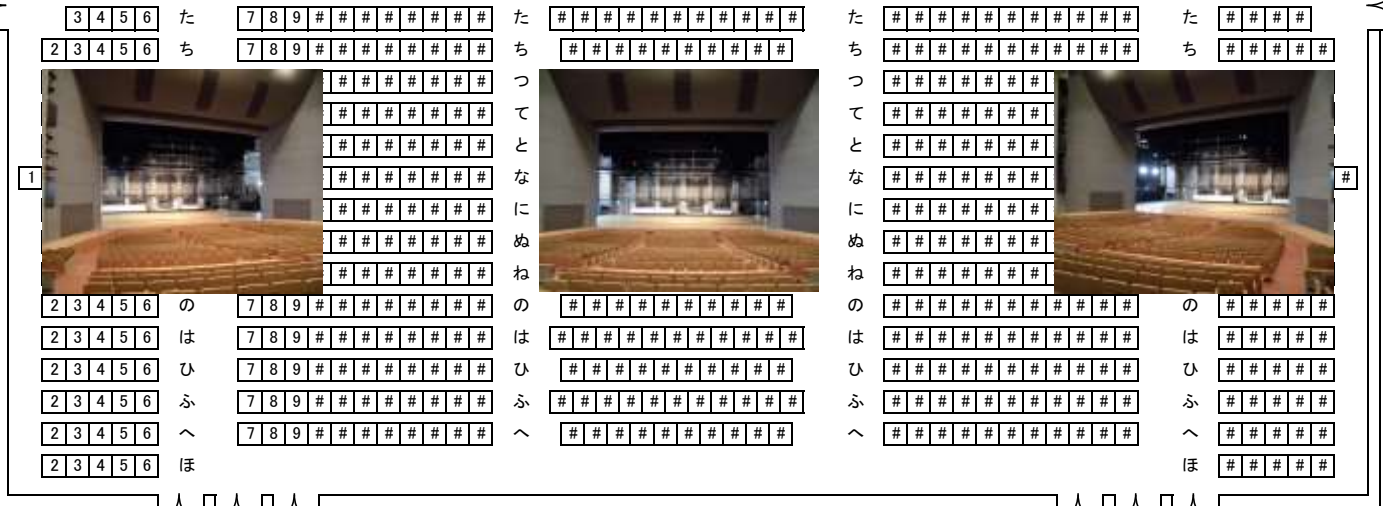

座席の配列は表記上直線配列となっていますが、実際の座席は湾曲配置となっています。

リンクステーションホール青森(青森市文化会館)大ホール座席表 (2,031席)

階下
(1,095席)

1階出入口

1階出入口

2階出入口

2階出入口

3階出入口

3階出入口

4階出入口

4階出入口

階上
(936席)