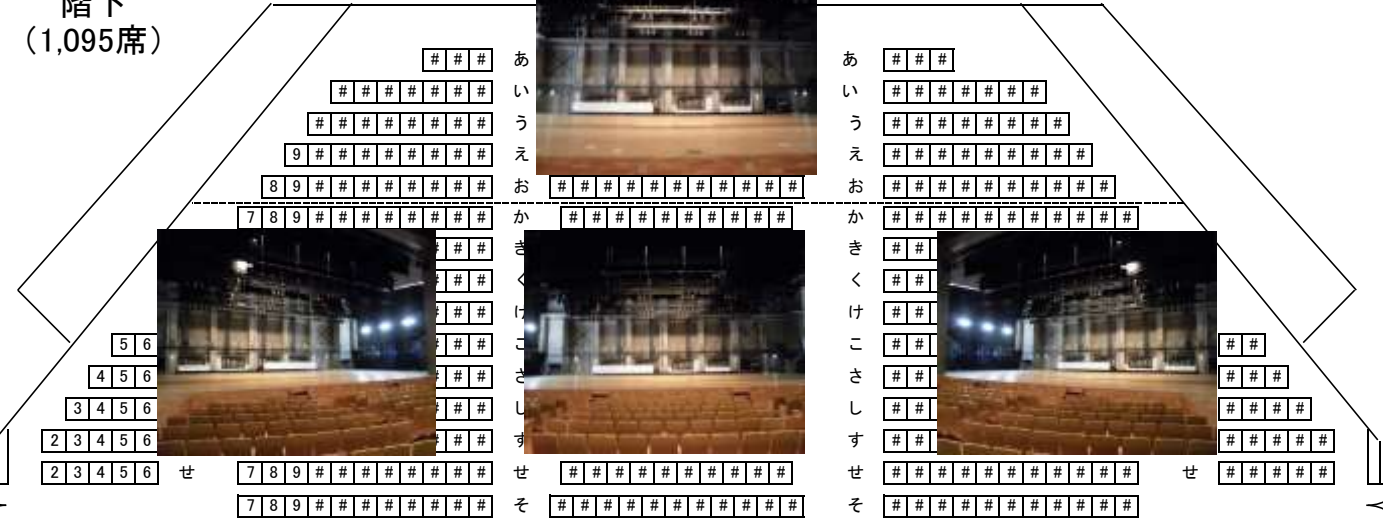

座席の配列は表記上直線配列となっていますが、実際の座席は湾曲配置となっています。

リンクステーションホール青森(青森市文化会館)大ホール座席表 (2,031席)

階下
(1,095席)

1階出入口

1階出入口

2階出入口

2階出入口

3階出入口

3階出入口

4階出入口

4階出入口

階上
(936席)