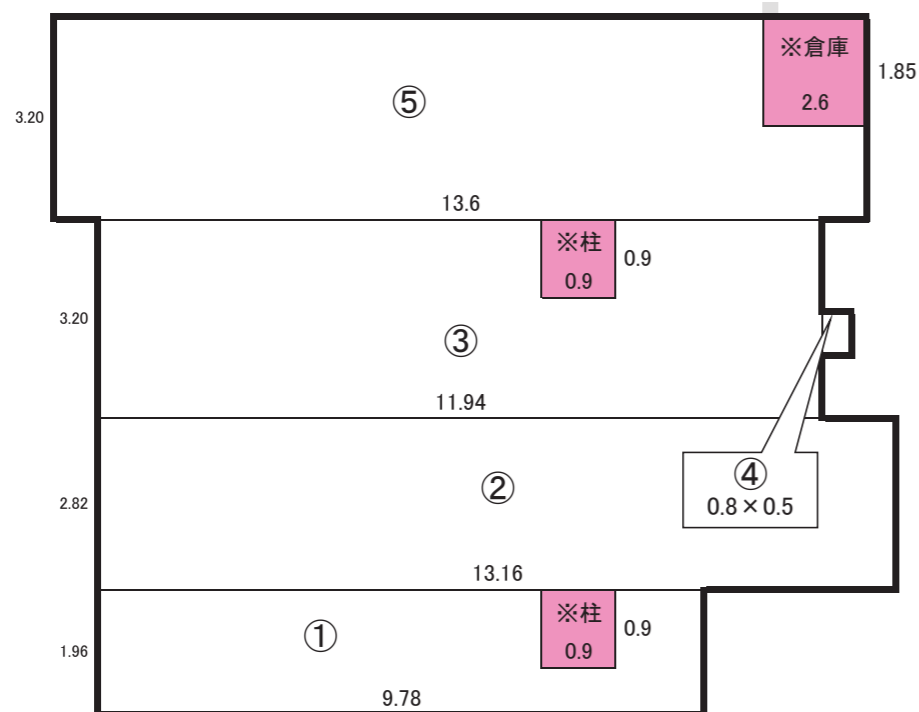

テナント募集

リンクステーションホール青森 (青森市文化会館)

1F 39.9 坪

131.979 m²

青森市文化会館 喫茶室 求積図

用途：喫茶室・レストラン

お気軽に
お問合せ
ください

017-773-7300