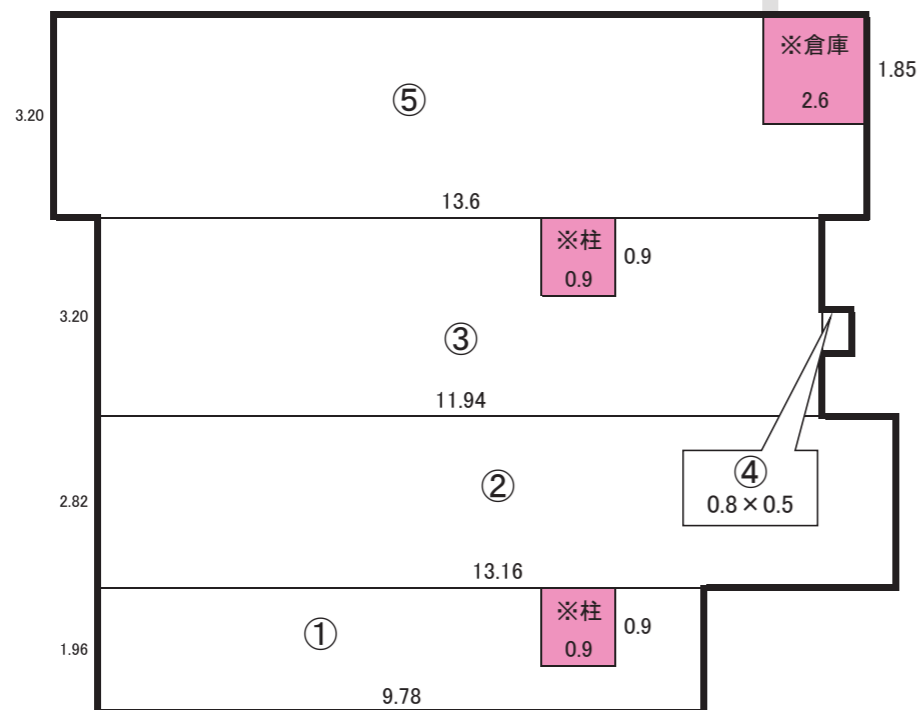

テナント募集

リンクステーションホール青森

1F 39.9 坪

131.979 m²

青森市文化会館 喫茶室 求積図

用途：喫茶室・レストラン

お気軽に
お問合せ
ください

017-773-7300