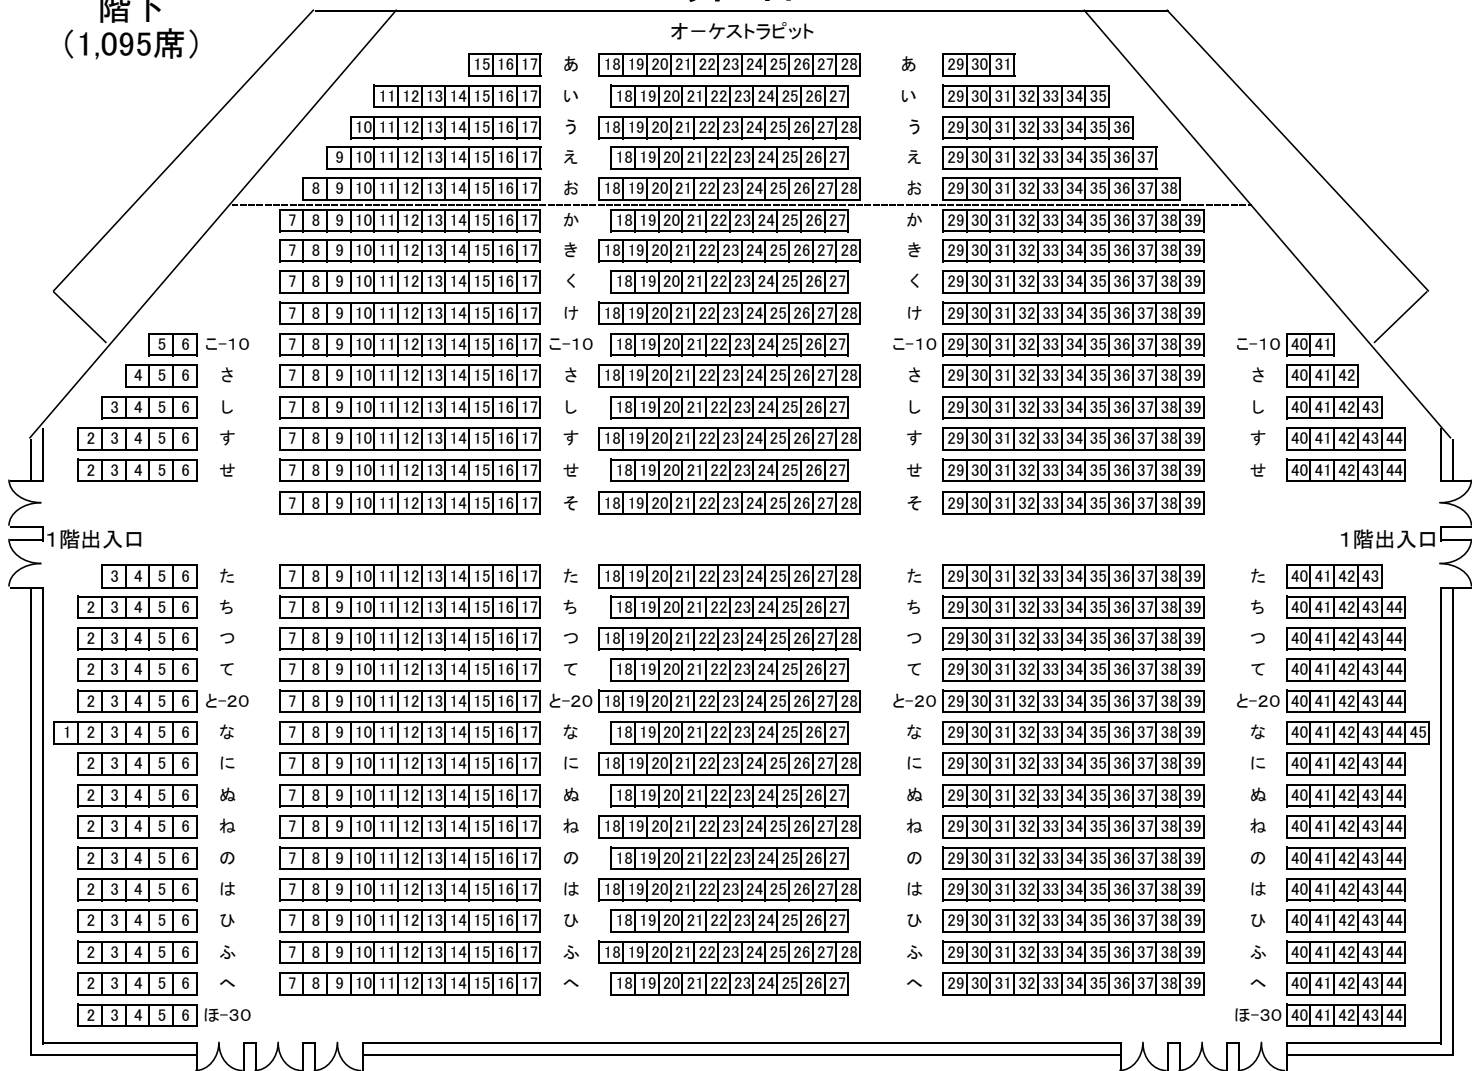

座席の配列は表記上直線配列となっていますが、実際の座席は湾曲配置となっています。

リンクステーションホール青森 大ホール座席表 (2,031席)

舞台

階下
(1,095席)

オーケストラピット

1階出入口

2階出入口

2階出入口

階上
(936席)

出入口

出入口

出入口

出入口