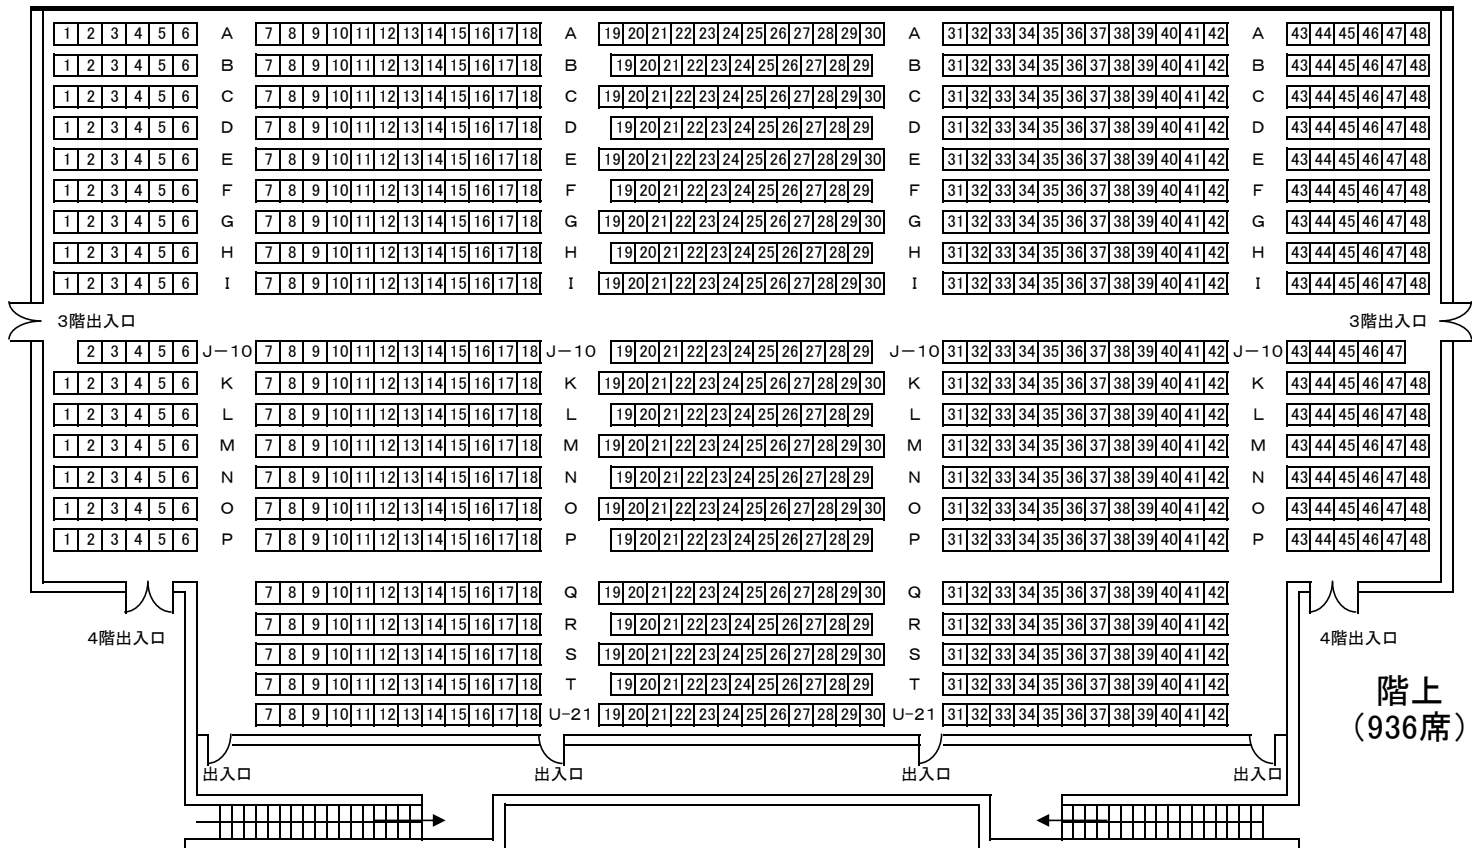

座席の配列は表記上直線配列となっていますが、実際の座席は湾曲配置となっています。

リンクステーションホール青森 大ホール座席表 (2,031席)

舞台

階下
(1,095席)

オーケストラピット

1階出入口

2階出入口

2階出入口

階上
(936席)

出入口

出入口

出入口

出入口